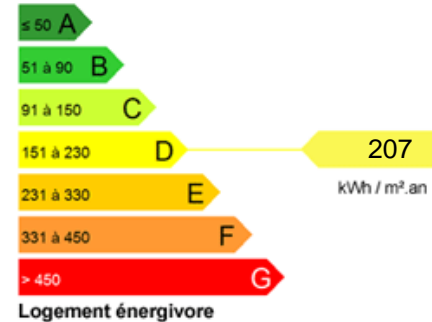

Maison 1930 SAILLY-SUR-LA-LYS

199 000€

MAISON 1930 AVEC JARDIN

En exclusivité, maison flamande semi individuelle / 515m² : Salon séjour de 40m² avec cheminée insert, cuisine équipée + coin repas, salle de bains, 3 chambres, bureau. - Chauffage par pompe à chaleur - jardin clos, exposé sud, sans vis à vis. - dépendance, atelier. Rare sur le secteur ! Honoraires charge vendeur.

Logement économe

Logement

Faible émission de GES