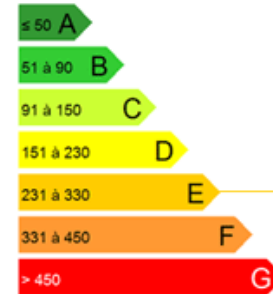

Maison LOCON

333 000€

FERMETTE

Située à proximité de Béthune, dans un havre de paix, nous vous proposons cette ferme bâtie sur plus de 7000m². Elle se compose d'un hall d'entrée, d'un séjour avec une lumière traversante, d'une cuisine équipée de 16 m² et une salle de bains. A l'étage, un vaste palier dessert 3 chambres. Garage et dépendances offrant d'énormes possibilités Honoraires charge vendeur. Les informations sur les risques auxquels ce bien est exposé sont disponibles sur le site Géorisques : ...

Logement économe

Logement énergivore

Logement

243
kWh / m².an

Faible émission de GES

Forte émission de GES

63
Kg CO₂ / m².an