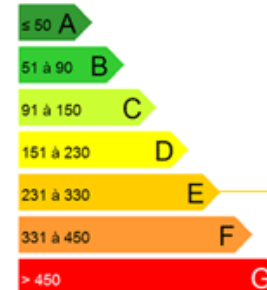

Maison LOCON

333 000€

FERMETTE

Située à proximité de Béthune, dans un havre de paix, nous vous proposons cette ferme bâtie sur plus de 7000m². Elle se compose d'un hall d'entrée, d'un séjour avec une lumière traversante, d'une cuisine équipée de 16 m² et une salle de bains. A l'étage, un vaste palier dessert 3 chambres. Garage et dépendances offrant d'énormes possibilités Honoraires charge vendeur. Les informations sur les risques auxquels ce bien est exposé sont disponibles sur le site Géorisques : ...

Logement économe

Logement énergivore

Logement

Faible émission de GES

Forte émission de GES