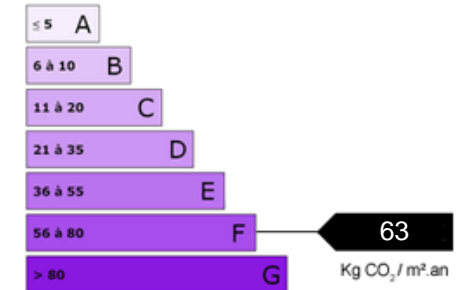

Logement énergivore

Logement

Faible émission de GES