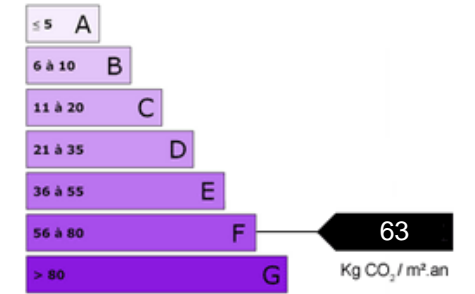

Maison LOCON

333 000€

FERMETTE

Située à proximité de Béthune, dans un havre de paix, nous vous proposons cette ferme bâtie sur plus de 7000m². Elle se compose d'un hall d'entrée, d'un séjour avec une lumière traversante, d'une cuisine équipée de 16 m² et une salle de bains. A l'étage, un vaste palier dessert 3 chambres. Garage et dépendances offrant d'énormes possibilités Honoraires charge vendeur. Les informations sur les risques auxquels ce bien est exposé sont disponibles sur le site Géorisques : ...

Logement économe

Logement énergivore

Logement

243
kWh / m².an

Faible émission de GES

Forte émission de GES

63
Kg CO₂ / m².an