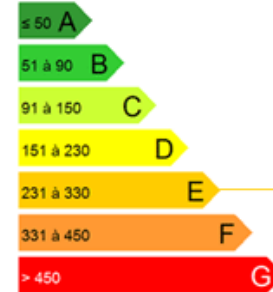

Maison NIEPPE

175 000€

Idéalement située, à proximité des écoles, commerces et transports en commun, cette maison des années 70 à personnaliser, se compose au rdc d'une entrée, d'un séjour lumineux avec cheminée insert, une cuisine meublée et d'une salle de bains avec baignoire. A l'étage, un palier dessert 2 chambres avec la possibilité d'en créer une troisième, grâce à un grenier aménagé. Un garage et un jardin clos exposé Sud-Est de 300 m², viennent compléter ce bien. Honoraires charge...

Logement économe

Logement énergivore

Logement

299
kWh / m².an

Faible émission de GES

9

Kg CO₂ / m².an

Forte émission de GES