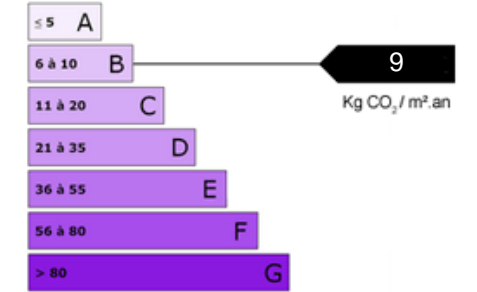

Logement économe

Logement énergivore

Logement

299
kWh / m².an

Faible émission de GES

9

Kg CO₂ / m².an

Forte émission de GES