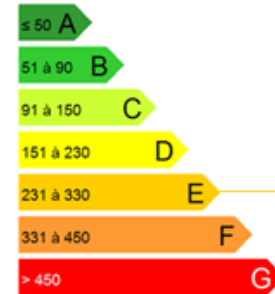

Maison ERQUINGHEM LYS

239 900€

Maison De Lotissement

Idéalement située dans un secteur calme et prisé, cette charmante maison de lotissement des années 80 offre une surface habitable de 116 m². Au rez-de-chaussée, elle se compose d'un hall d'entrée menant à un salon séjour, une cuisine équipée ainsi qu'une véranda chauffée donnant sur un beau jardin de 200 m² clos, exposé Ouest. Cette maison soignée et lumineuse est à proximité du centre du village. À l'étage, un palier dessert 3 chambres, un bureau ainsi qu'une salle de...

Logement économe

Logement énergivore

Logement

288
kWh / m².an

Faible émission de GES

Forte émission de GES

Logement

43
Kg CO₂ / m².an