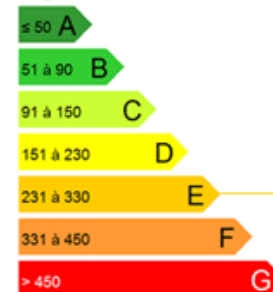

Logement économe

Logement énergivore

Logement

288
kWh / m².an