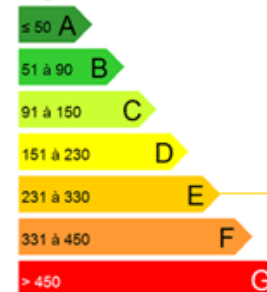

Maison ERQUINGHEM LYS

398 000€

Maison Individuelle / + De 1000m2

Maison individuelle bâtie sur une parcelle de + de 1000m2, située au calme, comprenant : Une entrée, un salon séjour de 40m2 avec un poêle à bois, une cuisine équipée, une véranda de 26m2, une chambre avec coin douche au rdc. A l'étage : 4 chambres, dressing et 2 salles de bains dont une grande suite parentale. Jardin clos et arboré. Honoraires charge vendeur. Montant estimé des dépenses annuelles d'énergie pour un usage standard : entre 1800 et 2480 euros. Prix moyens des...

Logement économe

Logement énergivore

Logement

237

kWh / m².an

Faible émission de GES

Forte émission de GES

Logement