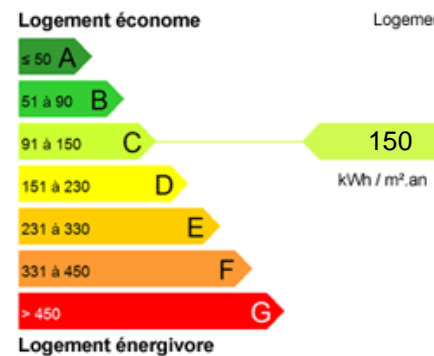

# Maison ERQUINGHEM LYS

166 000€

Située à proximité du centre ville, dans une rue calme, cette maison de 87 m2 comprend : Au RDC : une entrée, un salon-séjour de 26 m2 ouvert sur une cuisine meublée de 11 m2, une salle de bains et une buanderie Au 1er étage un palier dessert 2 chambres de 10 m2 et 13 m2. Au 2ème étage : une chambre de 14m2 avec des rangements. Une grande terrasse de plus de 20 m2 et une dépendance viennent compléter ce bien. Honoraires charge vendeur. Montant estimé des dépenses annuelles...