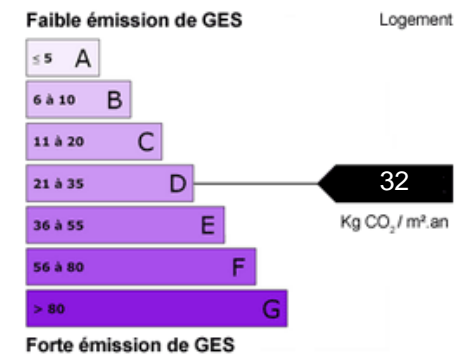

Logement

32
Kg CO₂ / m².an