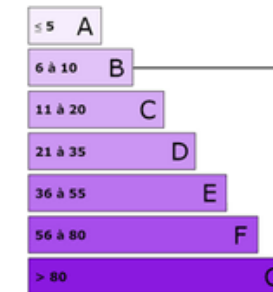

Maison VIEILLE CHAPELLE

497 000€

PAVILLON INDIVIDUEL

Charmante propriété individuelle de 183 m², idéalement située à Vieille Chapelle, sur un terrain de 1 300 m² orienté Sud-Ouest, sans vis-à-vis. Au rez-de-chaussée, un hall d'entrée mène à un salon séjour lumineux de 55 m² avec cheminée insert bois, offrant une vue imprenable sur le jardin et les champs environnants, et ouvert sur une cuisine entièrement équipée et une buanderie. A l'étage, vous trouverez 5 chambres et une salle de bains. Un grand garage et une piscine...

Logement économe

Logement énergivore

Logement

59
kWh / m².an

Faible émission de GES

Forte émission de GES

Logement

9
Kg CO₂ / m².an