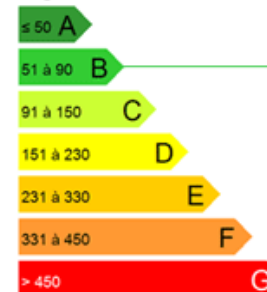

Maison VIEILLE CHAPELLE

497 000€

PAVILLON INDIVIDUEL

Charmante propriété individuelle de 183 m², idéalement située à Vieille Chapelle, sur un terrain de 1 300 m² orienté Sud-Ouest, sans vis-à-vis. Au rez-de-chaussée, un hall d'entrée mène à un salon séjour lumineux de 55 m² avec cheminée insert bois, offrant une vue imprenable sur le jardin et les champs environnants, et ouvert sur une cuisine entièrement équipée et une buanderie. A l'étage, vous trouverez 5 chambres et une salle de bains. Un grand garage et une piscine...

Logement économe

Logement énergivore

Logement

59
kWh / m².an

Faible émission de GES

Forte émission de GES

Logement

9
Kg CO₂ / m².an