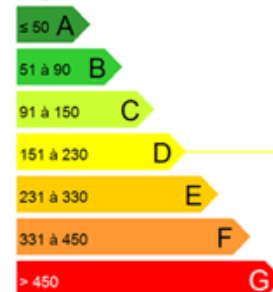

Maison LAVENTIE

578 000€

Maison Individuelle Avec Piscine

Situé dans un cadre de tranquillité, cette maison individuelle avec piscine séduira les amoureux de nature. Avec une superficie de plus de 200 m², cette propriété offre un espace de vie comprenant un salon séjour spacieux et lumineux de 60 m² avec cheminée insert, une cuisine équipée de 22 m² avec coin repas, un bureau de 15 m² facilement transformable en chambre, une salle de douche, ainsi qu'une buanderie et un cellier. A l'étage, un palier dessert une seconde salle de bains...

Logement économe

Logement énergivore

Logement

199
kWh / m².an

Faible émission de GES

Forte émission de GES

Logement

26
Kg CO₂ / m².an