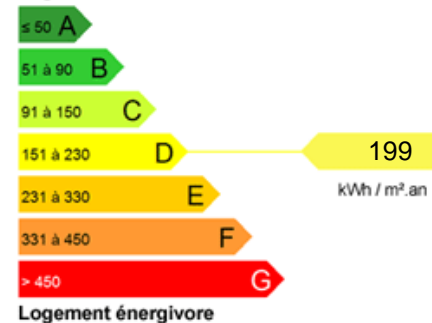

Maison LAVENTIE

578 000€

Maison Individuelle Avec Piscine

Situé dans un cadre de tranquillité, cette maison individuelle avec piscine séduira les amoureux de nature. Avec une superficie de plus de 200 m², cette propriété offre un espace de vie comprenant un salon séjour spacieux et lumineux de 60 m² avec cheminée insert, une cuisine équipée de 22 m² avec coin repas, un bureau de 15 m² facilement transformable en chambre, une salle de douche, ainsi qu'une buanderie et un cellier. A l'étage, un palier dessert une seconde salle de bains...

Logement économe

Logement

Faible émission de GES

Logement