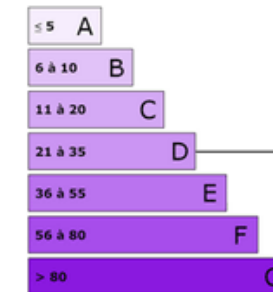

Maison LAVENTIE

578 000€

Maison Individuelle Avec Piscine

Situé dans un cadre de tranquillité, cette maison individuelle avec piscine séduira les amoureux de nature. Avec une superficie de plus de 200 m², cette propriété offre un espace de vie comprenant un salon séjour spacieux et lumineux de 60 m² avec cheminée insert, une cuisine équipée de 22 m² avec coin repas, un bureau de 15 m² facilement transformable en chambre, une salle de douche, ainsi qu'une buanderie et un cellier. A l'étage, un palier dessert une seconde salle de bains...

Logement économe

Logement énergivore

Logement

199
kWh / m².an

Faible émission de GES

Forte émission de GES

Logement

26
Kg CO₂ / m².an