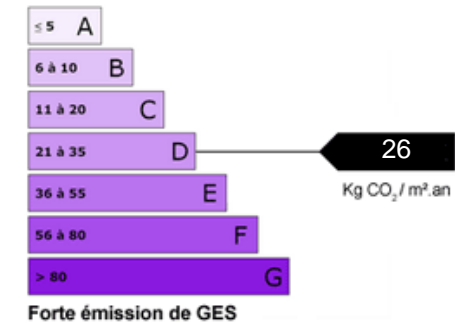

Logement

Faible émission de GES