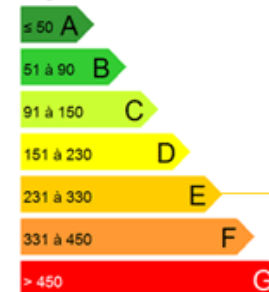

Maison LESTREM

229 500€

Maison Individuelle

Dans la campagne de Lestrem, jolie maison individuelle de 115 m² habitables. Elle est idéalement située dans un environnement paisible, sur une parcelle de + de 600 m². Comprenant au rdc un vaste salon séjour lumineux de 50 m² avec poêle à pellets, ouvert sur une cuisine équipée, une buanderie et une véranda de 23 m² donnant sur un jardin clos et sans vis à vis. A l'étage, un palier dessert 3 confortables chambres et une salle de bains. Un garage vient compléter ce bien. ...

Logement économe

Logement énergivore

Logement

264
kWh / m².an

Faible émission de GES

Forte émission de GES

Logement

7
Kg CO₂ / m².an