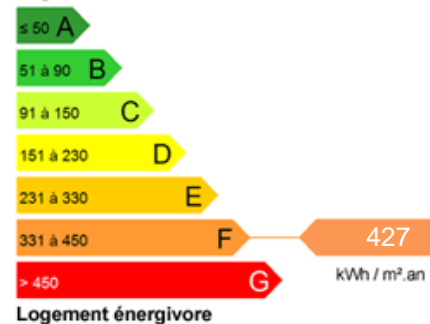

Maison ERQUINGHEM LYS

199 300€

A proximité du centre du village, maison des années 60/70 à conforter, comprenant au rez-de-chaussée : une entrée, un séjour, une cuisine aménagée ouverte sur une grande véranda de 20 m², une buanderie, une cave, et un garage. À l'étage, un palier dessert 3 chambres, une salle de bains. Terrain clos de 130 m² exposé ouest. Honoraires à la charge du vendeur. Montant estimé des dépenses annuelles d'énergie pour un usage standard entre : 2 570 et 3 510 euros. Prix moyens des...

Logement économe

Logement

Faible émission de GES