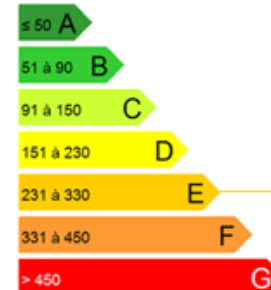

Logement économe

Logement énergivore

Logement