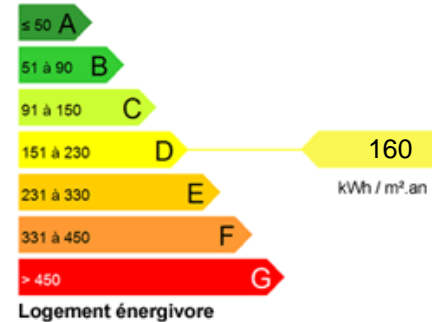

Maison NIEPPE

490 000€

Maison Individuelle

Charmante maison individuelle de 195 m² située à Nieppe Château, offrant des espaces généreux. Le rez-de-chaussée se compose d'un vaste séjour lumineux ouvert sur une cuisine équipée avec coin repas, et une vue dégagée sur un beau jardin de 770 m² avec pergola bio-climatique. Vous y trouverez également une chambre de 15 m², pouvant servir de bureau, ainsi qu'une salle de douche et une buanderie. A l'étage, un palier dessert une seconde salle de bains et 4 confortables chambres. ...

Logement économe

Logement

Faible émission de GES

Logement