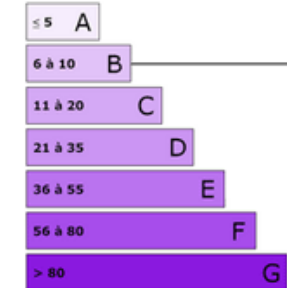

Faible émission de GES

Forte émission de GES

Logement

10
Kg CO₂ / m².an