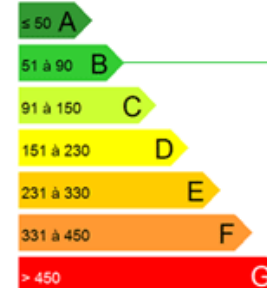

Logement économe

Logement énergivore

Logement

68
kWh / m².an