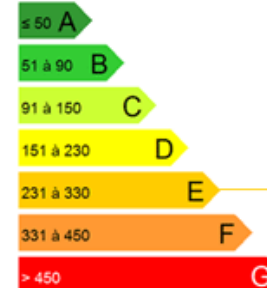

Logement économe

Logement énergivore

Logement

238
kWh / m².an