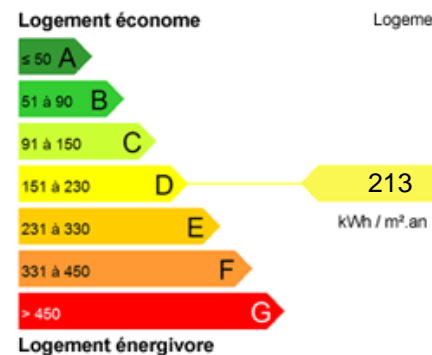

### APPARTEMENT DUPLEX T2 LAVENTIE 34 M2

L'agence DESCATOIRE IMMOBILIER vous propose à la location un appartement T2 en Duplex, au deuxième étage d'un immeuble situé à Laventie. Il est composé d'un séjour ouvert sur une cuisine aménagée. 1 chambre à l'étage. Salle de bains avec baignoire. WC séparés. Chauffage électrique. Jardin commun Libre le 1er mai 2025 Loyer : 480€ (dont : 40€ de charges comprenant : provision pour la consommation d'eau, entretien et électricité des parties communes) Dépôt de garantie : ...